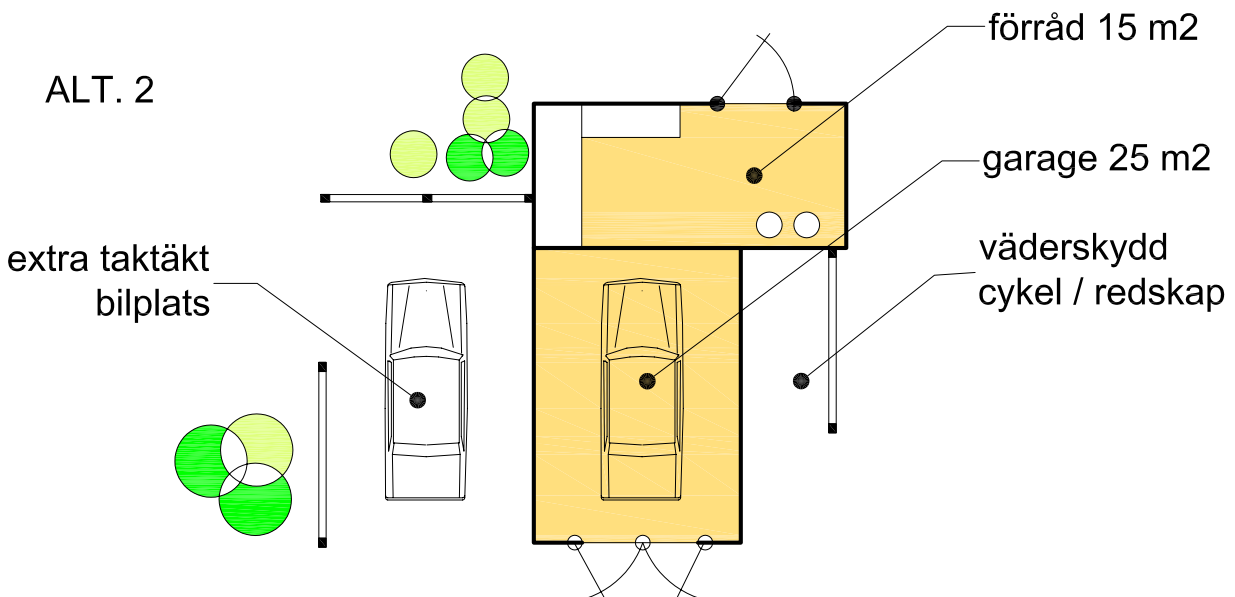

VAD KAN MAN BYGGA I DET " NYA OMRÅDET "

Vad man får bygga finns reglerat i särskilda bestämmelserna i detaljplanen för området. Dessa finns på samhällsbyggnadskontoret i Kungälv kommun. Där söker man bygglov och kan få råd och hjälp med sitt "bygge". Här följer några exempel och tips på vad man kan få bygga i det nya området

ALT. 2