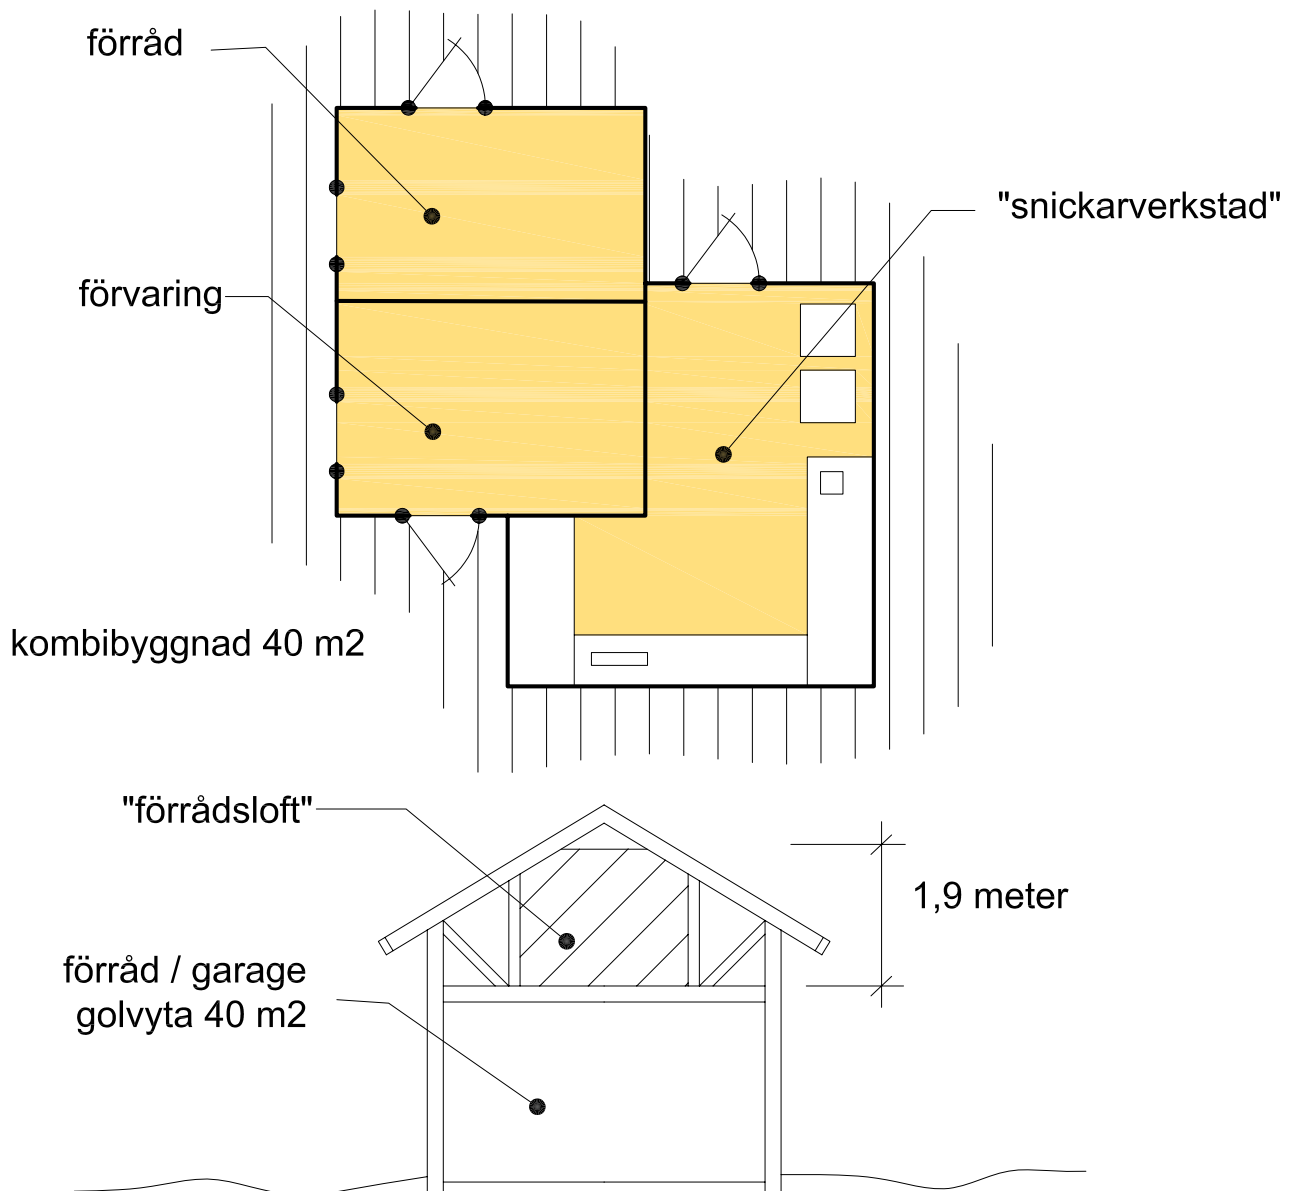

VAD KAN MAN BYGGA I DET " NYA OMRÅDET "

Vad man får bygga finns reglerat i särskilda bestämmelserna i detaljplanen för området. Dessa finns på samhällsbyggnadskontoret i Kungälv kommun. Där söker man bygglov och kan få råd och hjälp med sitt "bygge". Här följer några exempel och tips på vad man kan få bygga i det nya området

garage / förråd

VAD KAN MAN BYGGA I DET " NYA OMRÅDET "

Vad man får bygga finns reglerat i särskilda bestämmelserna i detaljplanen för området. Dessa finns på samhällsbyggnadskontoret i Kungälv kommun. Där söker man bygglov och kan få råd och hjälp med sitt "bygge". Här följer några exempel och tips på vad man kan få bygga i det nya området